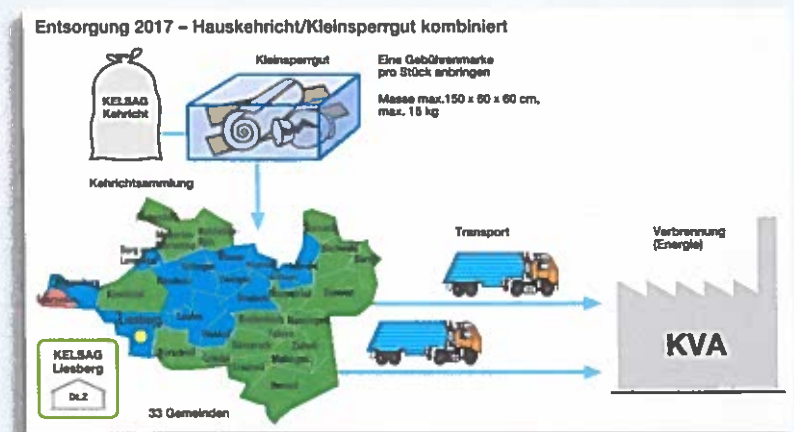

Was bedeutet diese Änderung für Sie?

Ausser dass die Beschriftung am Kehrichtfahrzeug neu entweder Eptinger Entsorgungen oder Vogelsanger heissen wird, ist folgendes zu beachten:

- für einige Gemeinden wurde der Abfuhrtag neu auf Montag verlegt
- am Abfuhrtag muss der Kehricht um 07.00 Uhr und an Verschiebungsdaten bereits um 06.00 Uhr bereitgestellt werden

Ansonsten kann der offizielle KELSAG-Kehrichtsack weiterhin am gleichen Ort wie bis anhin zur Abholung bereitgestellt werden.

Gerne hoffen wir auf einen reibungslosen Übergang.

Entsorgungskreislauf

Weil die Deponie auf Ende 2016 voll ist und keine Schlacke mehr abgelagert werden kann, verändert sich auch die Transportlogistik. Das Kehrichtfahrzeug fährt nach dem Einsammeln von Hauskehricht direkt zur Kehrichtverbrennungsanlage in Basel.

Jedoch bleibt unser Dienstleistungszentrum in Liesberg nach wie vor für Sie geöffnet und zwar wie folgt:

jeweils morgens von 7.45 Uhr bis 11.30 Uhr und nachmittags von 13.30 Uhr bis 16.30 Uhr – Ausnahme: freitags und vor Feiertagen nur bis 15.30 Uhr.

KELSAG

Kehrichtbeseitigung - Laufental - Schwarzbubenland AG

Kleinsperrgut

Neu ist, dass Kleinsperrgut der wöchentlichen Kehrichtabfuhr mitgegeben werden kann.

Als Richtgrösse gelten die maximalen Dimensionen von 150 cm x 60 cm x 60 cm und maximal 15 kg.